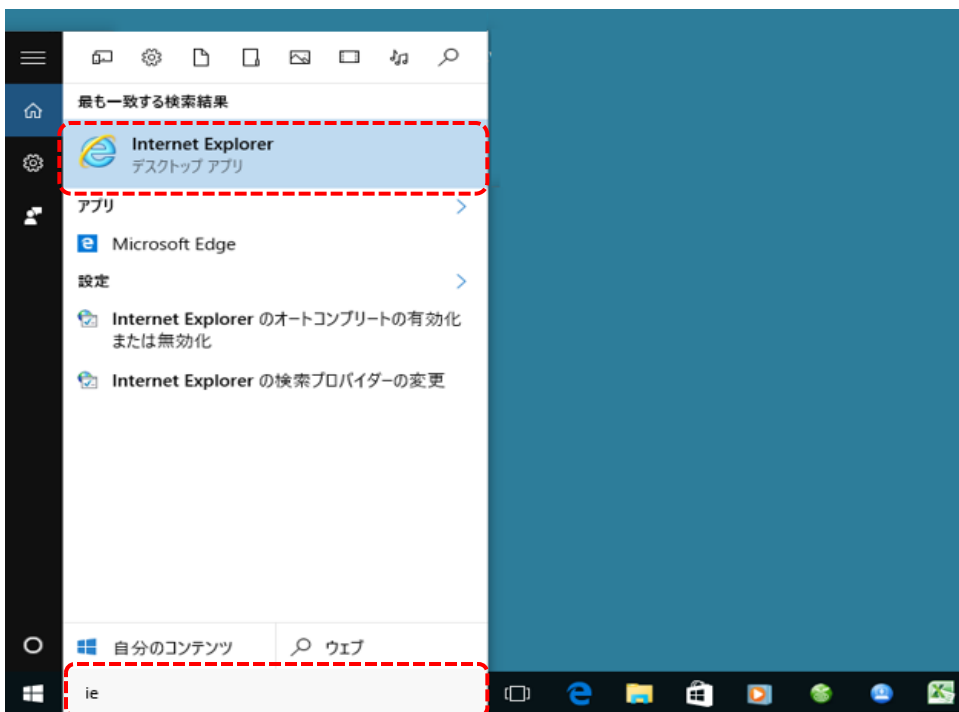

Internet Explorer 起動時の注意事項（Windows 10 をご利用の場合）

Windows 10では新しいブラウザ「Microsoft Edge」が搭載されています。福岡市電子入札システムはMicrosoft Edgeに対応しておりません。Internet Explorerをご利用ください。

1. 「WebとWindowsを検索」欄を選択します。

2. 「WebとWindowsを検索」欄に“ie”と入力します。
検索結果にInternet Explorerが表示されます。

【補足】

Internet Explorer はタスクバーまたはスタート画面に固定することができます。

<タスクバーに固定する>

Internet Explorerのアイコンを右クリックして「タスクバーにピン留め」を選択

<スタート画面に固定する>

Internet Explorerのアイコンを右クリックして「スタート画面にピン留めする」を選択