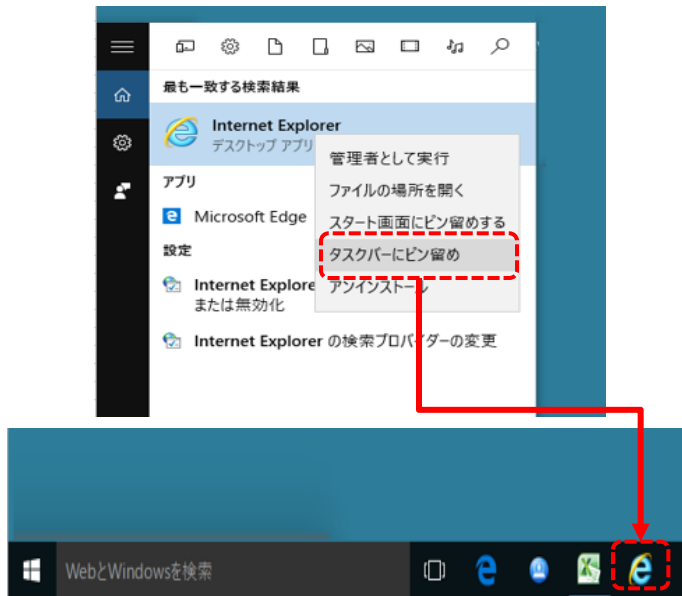

Internet Explorer 起動時の注意事項（Windows 10 をご利用の場合）

Windows 10では新しいブラウザ「Microsoft Edge」が搭載されています。福岡市電子入札システムはMicrosoft Edgeに対応しておりません。Internet Explorerをご利用ください。

1. 「WebとWindowsを検索」欄を選択します。

2. 「WebとWindowsを検索」欄に“ie”と入力します。
検索結果にInternet Explorerが表示されます。

【補足】

Internet Explorer はタスクバーまたはスタート画面に固定することができます。

<タスクバーに固定する>

Internet Explorerのアイコンを右クリックして「タスクバーにピン留め」を選択

<スタート画面に固定する>

Internet Explorerのアイコンを右クリックして「スタート画面にピン留めする」を選択